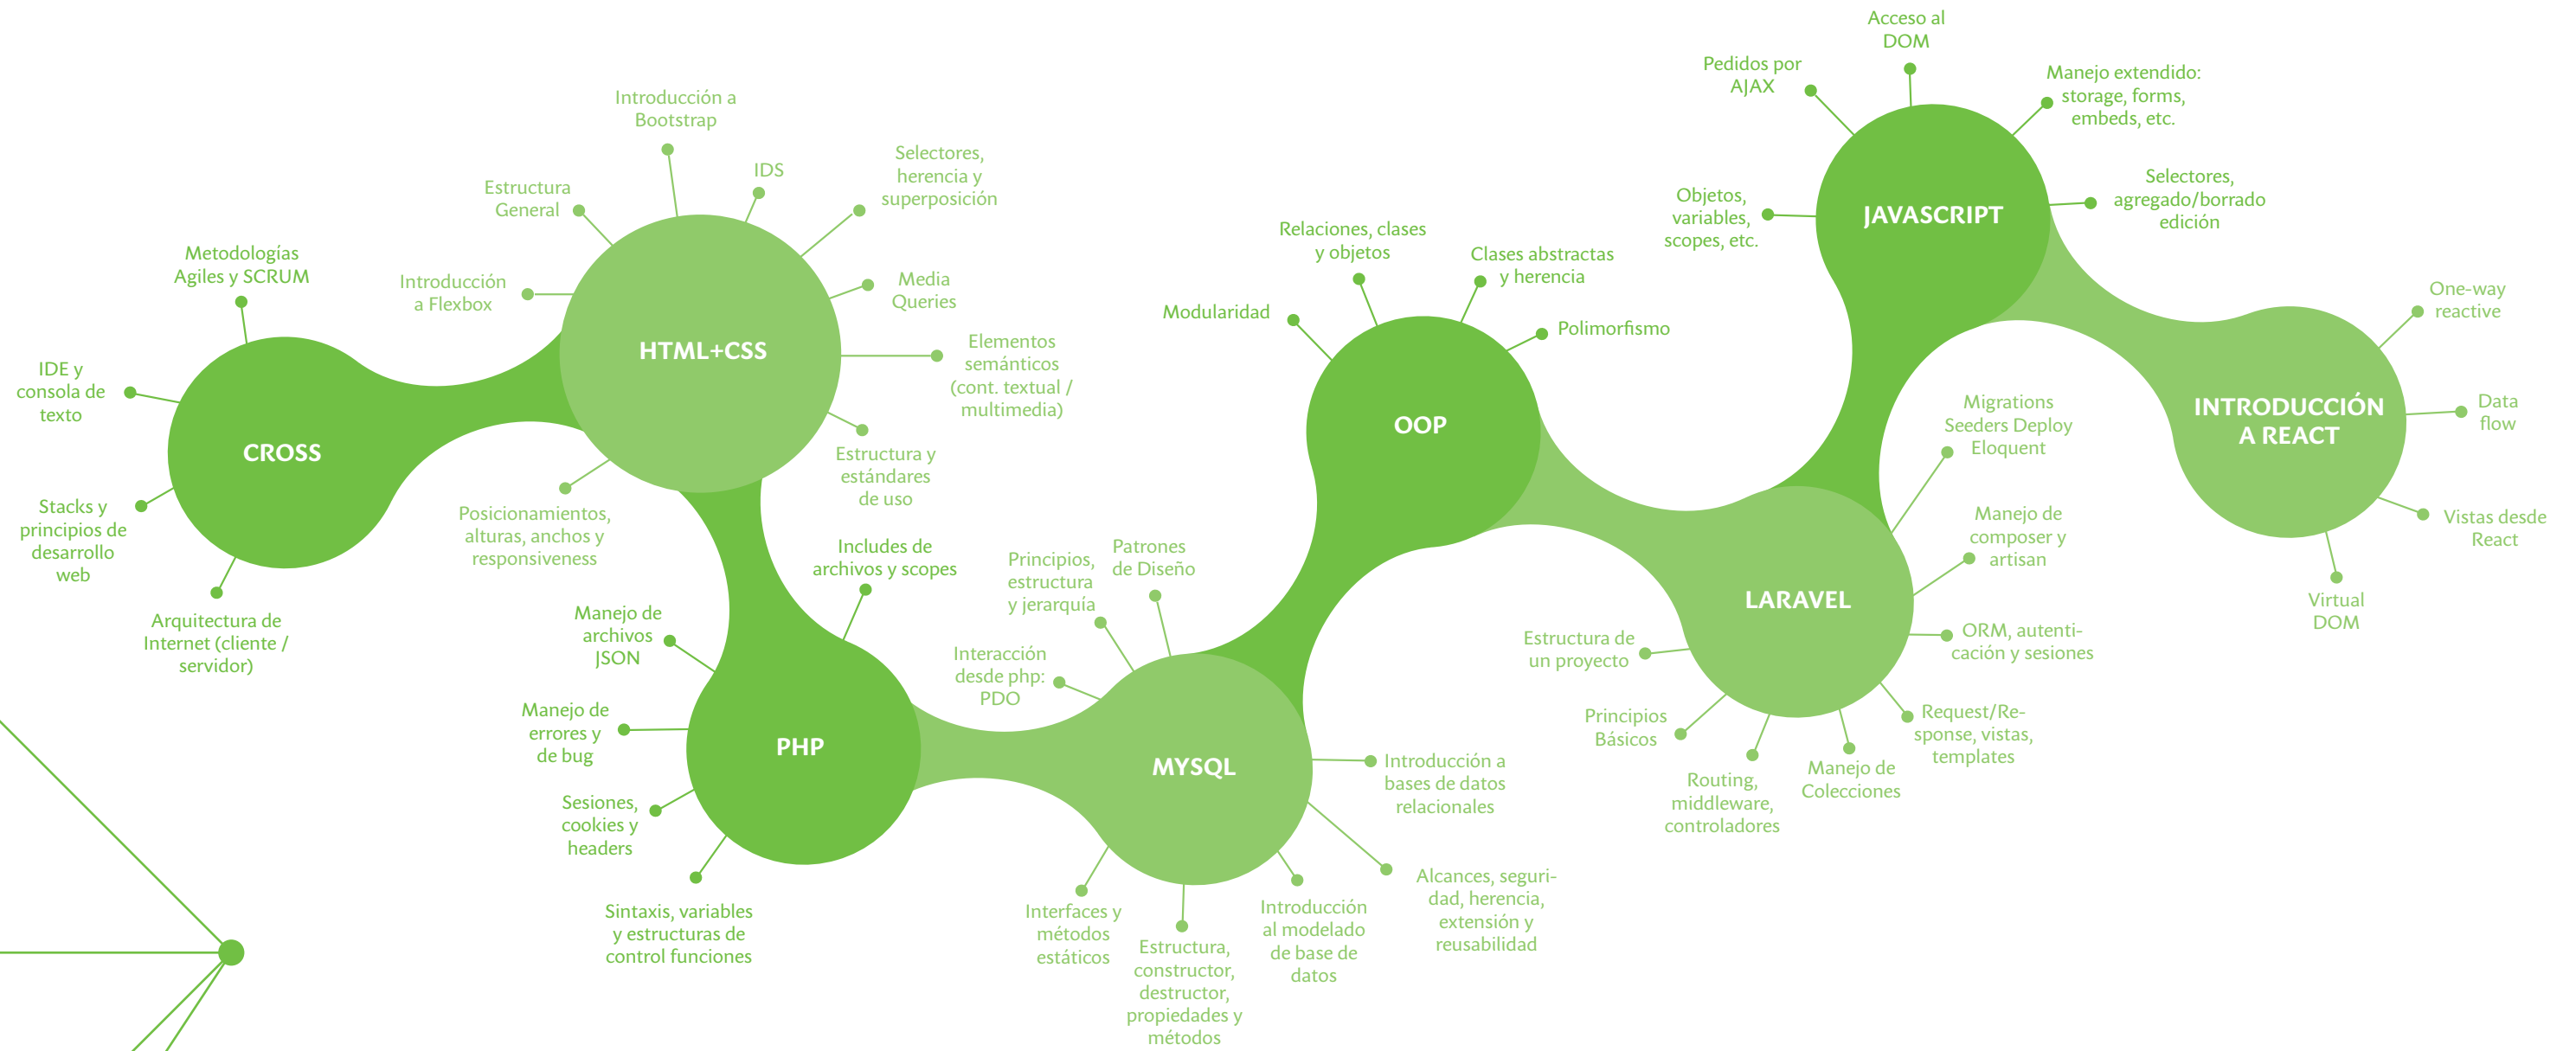

CRECE

**WEB
FULL STACK**

PROGRAMA DE ESTUDIO

Presentación

Un programa diseñado para incorporar habilidades de comunicación en equipo, metodologías y prácticas para trabajar y desarrollar softwares de manera eficiente, este programa busca capacitar a los participantes del mismo en el manejo de los lenguajes de programación más utilizados en el mundo como ser PHP, LARAVEL, REACT, HTML, CSS y MYSQL, para poder comprender el Front End y el Back End de cualquier aplicación web.

Como evidencia de tus aprendizajes, y siendo la consigna final de tu desarrollo y especialización, serás capaz de crear un Trabajo Integrador aplicado a una empresa conocida o a un emprendimiento futuro, que englobe todos los temas aprendidos durante los cursos.

01 Profesionales

Profesionales del mundo de la gestión, el marketing, la comunicación, el periodismo, las relaciones públicas, tecnología, programación y recursos humanos o ramas afines que deseen liderar el camino de las organizaciones en el mundo digital.

02 Emprendedores

Emprendedores que deseen gestionar sus empresas, expandir su presencia en la red y obtener ventajas competitivas sustanciales.

Plan de Estudios

Acerca de Nosotros

Nuestro modelo educativo ofrece una alternativa al modelo de Educación Tradicional. Formamos a los profesionales del futuro, capaces de emprender, aportar valor a sus compañías e innovar en el mercado.